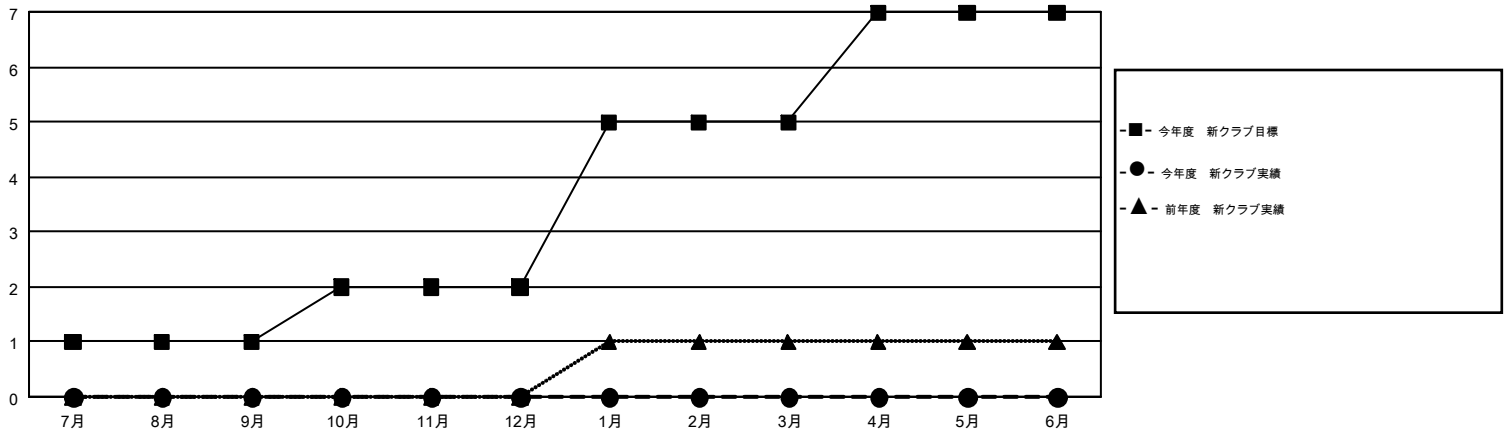

GMT MONTHLY MEMBERSHIP PROGRESS REPORT

Results as of: 1/31/2018

Multiple District 330

LOCATION: JAPAN

GMT: MASAYOSHI MARUYAMA, YASUHISA NAKAMURA

GMT会則地域 5

クラブ				名			
結果 : 2017-2018				結果 : 2017-2018			
四半期	新クラブ目標	新クラブ	解散クラブ	四半期	会員純増目標	会員増強実績	退会者 (転籍を含む) 実際
7月/8月/9月	1	0	0	7月/8月/9月	205	372	268
10月/11月/12月	1	0	1	10月/11月/12月	265	200	250
1月/2月/3月	3	0	0	1月/2月/3月	240	107	56
4月/5月/6月	2	0	0	4月/5月/6月	200	0	0

新クラブ目標及び実績累計

会員目標及び実績累計

解散クラブ: 1	239 CLUBS OF 447 一名以上の新会員を登録	<table style="width: 100%; border-collapse: collapse;"> <tr> <td style="width: 20%;">男女別</td> <td></td> </tr> <tr> <td>男性</td> <td style="text-align: right;">10,159 (77.99%)</td> </tr> <tr> <td>女性</td> <td style="text-align: right;">2,867 (22.01%)</td> </tr> </table>	男女別		男性	10,159 (77.99%)	女性	2,867 (22.01%)								
男女別																
男性	10,159 (77.99%)															
女性	2,867 (22.01%)															
<table style="width: 100%; border-collapse: collapse;"> <tr> <td style="width: 20%;">退会者</td> <td></td> </tr> <tr> <td>物故会員</td> <td style="text-align: right;">66</td> </tr> <tr> <td>クラブ解散</td> <td style="text-align: right;">40</td> </tr> <tr> <td>その他</td> <td style="text-align: right;">468</td> </tr> <tr> <td style="border-top: 1px solid black;">合計</td> <td style="text-align: right; border-top: 1px solid black;">574</td> </tr> </table>	退会者		物故会員	66	クラブ解散	40	その他	468	合計	574	会員累計データを見るには、ここをクリック	<table style="width: 100%; border-collapse: collapse;"> <tr> <td style="width: 20%;">世帯主/家族会員合計</td> <td style="text-align: right;">4,141</td> </tr> <tr> <td>国際会費半額の家族会員</td> <td style="text-align: right;">2,533</td> </tr> </table>	世帯主/家族会員合計	4,141	国際会費半額の家族会員	2,533
退会者																
物故会員	66															
クラブ解散	40															
その他	468															
合計	574															
世帯主/家族会員合計	4,141															
国際会費半額の家族会員	2,533															