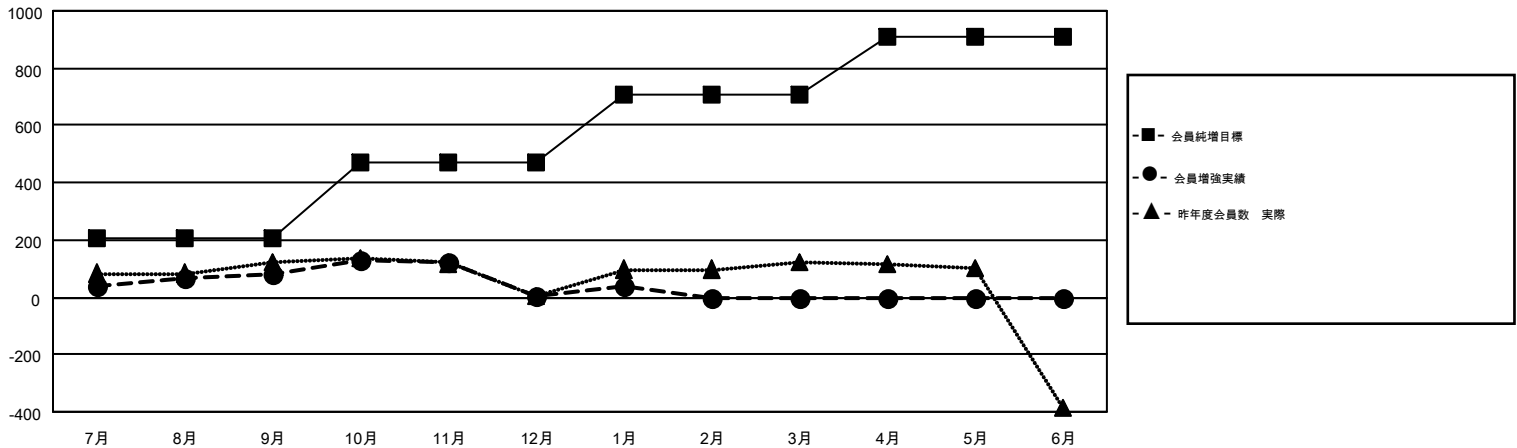

GMT MONTHLY MEMBERSHIP PROGRESS REPORT

Results as of: 1/31/2018

Multiple District 330

LOCATION: JAPAN

GMT: MASAYOSHI MARUYAMA, YASUHISA NAKAMURA

GMT会則地域 5

クラブ				名			
結果 : 2017-2018				結果 : 2017-2018			
四半期	新クラブ目標	新クラブ	解散クラブ	四半期	会員純増目標	会員増強実績	退会者 (転籍を含む) 実際
7月/8月/9月	1	0	0	7月/8月/9月	205	372	268
10月/11月/12月	1	0	1	10月/11月/12月	265	200	250
1月/2月/3月	3	0	0	1月/2月/3月	240	107	56
4月/5月/6月	2	0	0	4月/5月/6月	200	0	0

新クラブ目標及び実績累計

会員目標及び実績累計

解散クラブ: 1	239 CLUBS OF 447 一名以上の新会員を登録	<table style="width: 100%; border-collapse: collapse;"> <tr> <td style="width: 20%;">男女別</td> <td></td> </tr> <tr> <td>男性</td> <td style="text-align: right;">10,159 (77.99%)</td> </tr> <tr> <td>女性</td> <td style="text-align: right;">2,867 (22.01%)</td> </tr> </table>	男女別		男性	10,159 (77.99%)	女性	2,867 (22.01%)								
男女別																
男性	10,159 (77.99%)															
女性	2,867 (22.01%)															
<table style="width: 100%; border-collapse: collapse;"> <tr> <td style="width: 20%;">退会者</td> <td></td> </tr> <tr> <td>物故会員</td> <td style="text-align: right;">66</td> </tr> <tr> <td>クラブ解散</td> <td style="text-align: right;">40</td> </tr> <tr> <td>その他</td> <td style="text-align: right;">468</td> </tr> <tr> <td style="border-top: 1px solid black;">合計</td> <td style="text-align: right; border-top: 1px solid black;">574</td> </tr> </table>	退会者		物故会員	66	クラブ解散	40	その他	468	合計	574	会員累計データを見るには、ここをクリック	<table style="width: 100%; border-collapse: collapse;"> <tr> <td style="width: 20%;">世帯主/家族会員合計</td> <td style="text-align: right;">4,141</td> </tr> <tr> <td>国際会費半額の家族会員</td> <td style="text-align: right;">2,533</td> </tr> </table>	世帯主/家族会員合計	4,141	国際会費半額の家族会員	2,533
退会者																
物故会員	66															
クラブ解散	40															
その他	468															
合計	574															
世帯主/家族会員合計	4,141															
国際会費半額の家族会員	2,533															